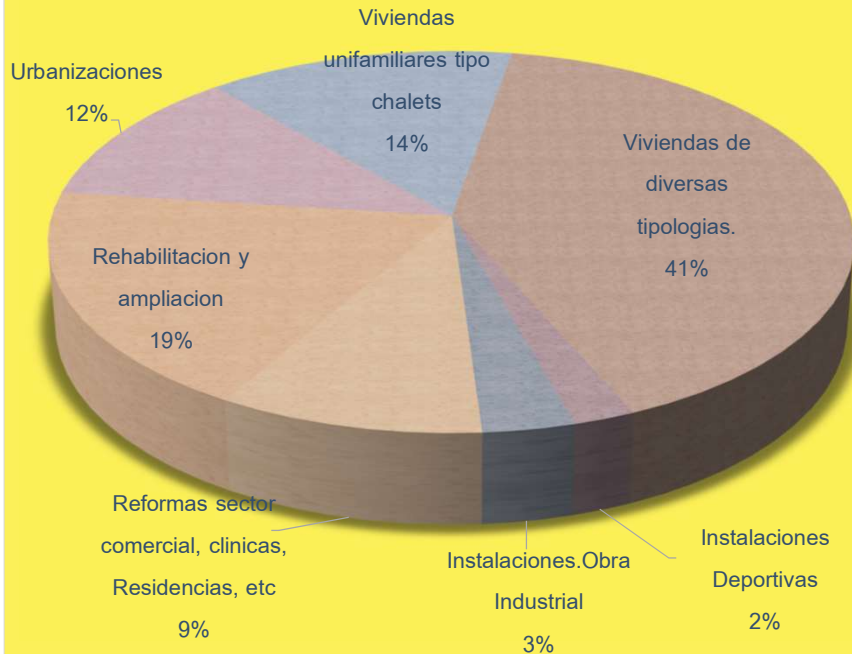

Bienvenidos a nuestra empresa. Explíquenos una idea de lo que quiere construir y nosotros nos encargamos del resto.

Cordialmente.

Daniel Blanco. Gerente.

A QUE NOS DEDICAMOS?

CONSTRUCCION:

La ciencia de construir hoy en día es fácil. Pero construir gestionando plazos, coste, calidad y seguridad es mas complejo que hace años, por eso tener profesionales comprometidos con su trabajo y expertos en cada materia es crítico para poder conseguir acercarnos a la idea final del cliente, sin desviarnos de sus metas de calidad, plazo y precio.

QUE AREAS GESTIONAMOS?

- -EDIFICACION EN GENERAL.
- -REFORMA, REHABILITACIÓN INTEGRAL.
- -OBRA CIVIL.

PIDANOS PRESUPUESTO DE SUS PROYECTOS !

Sus proyectos los estudiaremos y nos ajustaremos a sus necesidades economicas en calidad y plazos.

Le preparemos un planing de desarrollo de obra usando las herramientas de planificación y presupuestos de software mas potentes del mercado. Somos expertos en la ejecución y gestion de obras. Venga a vernos o llámenos, estamos en:

Palmeral de Elche, 8 local
Teléf. 900 264 566; Movil: +34 696046117
28054 MADRID.
Luis M. Torres. Director Comercial.

TIPO DE PROYECTOS POR TIPOLOGIA