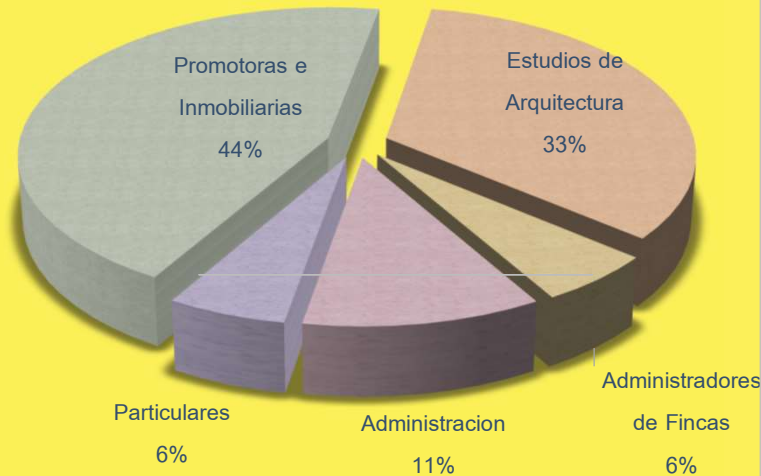

PRINCIPALES CLIENTES POR TIPOS